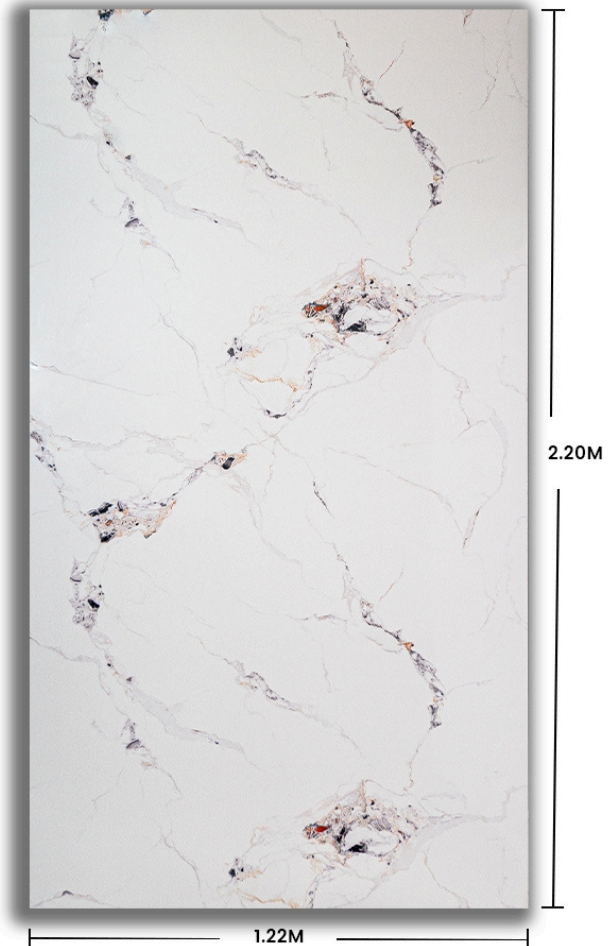

MARMOL PVC & WPC

Oferta de Mes Abril 2026

 @sanjuepanama  Sanjue Panama  @sanjuepanama

Antes: B/. 28.98

Después: B/. 24.63

**MARMOL
CALACATTA
MARRON
1220X2200X3MM**

**MARMOL TIGRE
PERLINO
1220 X 2200 X 3MM**

Antes: B/. 28.98

Después: B/. 24.63

IJUE

 SANJUE

**MARMOL BLANCO LISO
1220 X 2600 X 3MM**

Antes: B/. 35.98

Después: B/. 28.78

MARMOL LILAC GOLD 1220 X 2600 X 3MM

SANJUE

Antes: B/. 35.98

Después: B/. 28.78

2.60 M

1.22 M

SANJUE

**MARMOL STATUARIO
MARBLE
1220 X 2800 X 8MM**

Antes: B/. 98.98

Después: B/. 49.49

**MARMOL CALACATTA
GOLD
1220 X 2800 X 8MM**

Antes: B/. 98.98

Después: B/. 49.49

**MARMOL CALACATTA
BORGHINI
1220 X 2600 X 3MM**

Antes: B/. 35.98

Después: B/. 29.86