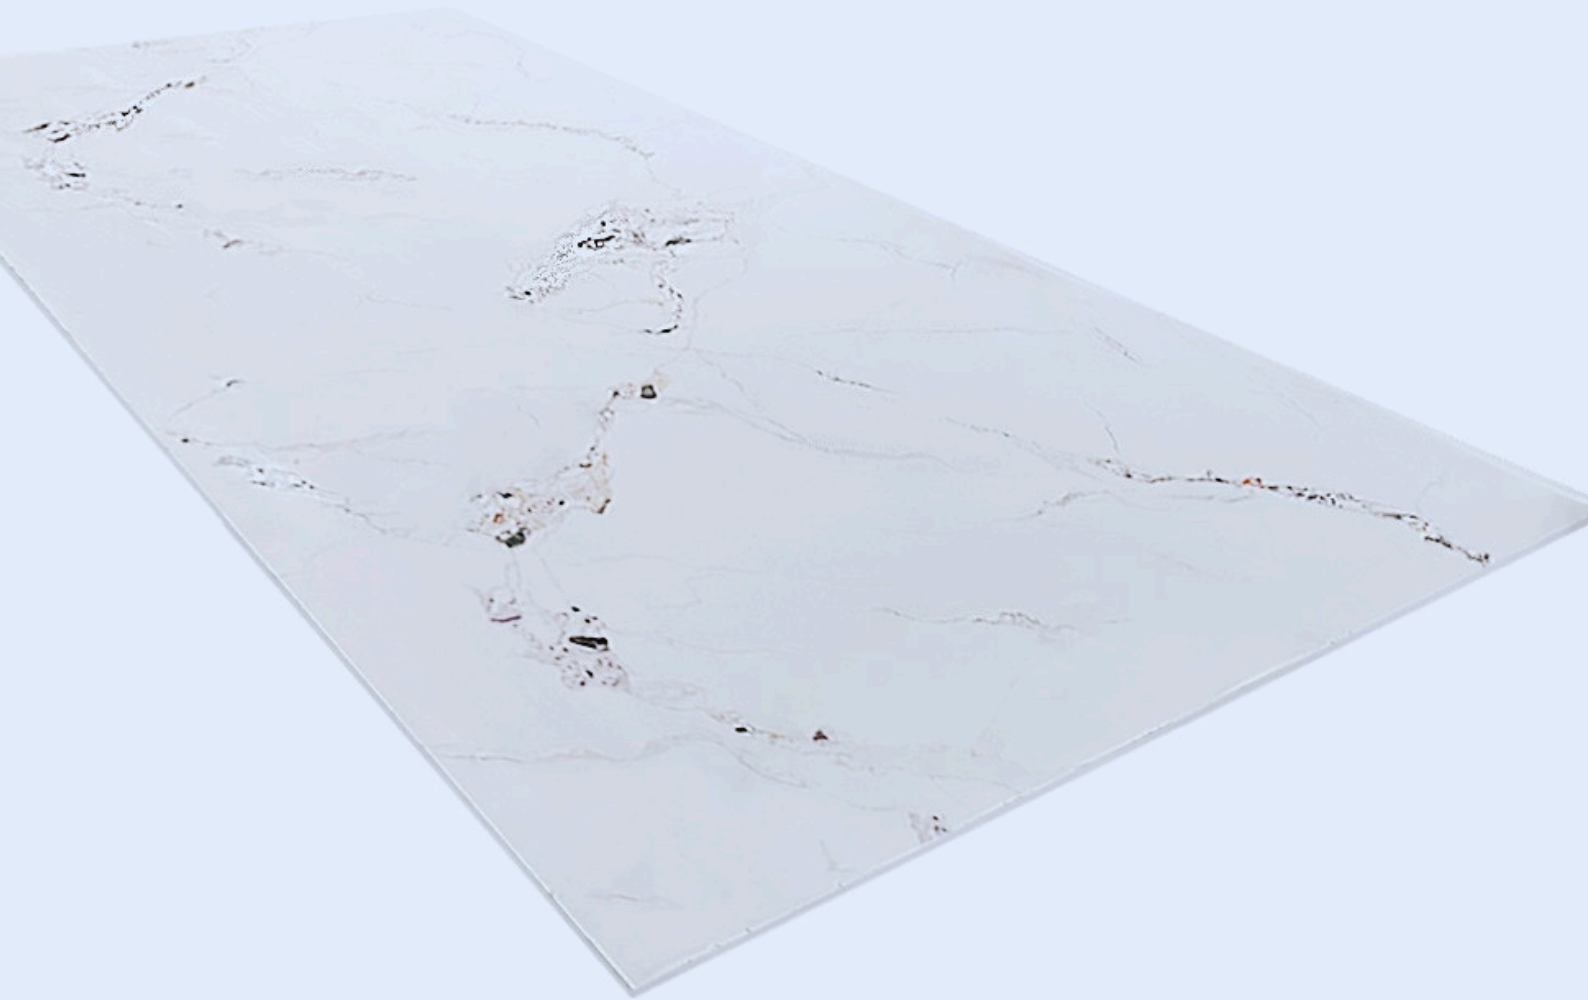

MARMOL PVC & WPC

Oferta de Mes Abril 2026

 @sanjuepanama  Sanjue Panama  @sanjuepanama

Antes: B/. 28.98

Después: B/. 24.63

**MARMOL
CALACATTA
MARRON
1220X2200X3MM**

**MARMOL TIGRE
PERLINO
1220 X 2200 X 3MM**

Antes: B/. 28.98

Después: B/. 24.63

IJUE

 SANJUE

**MARMOL BLANCO LISO
1220 X 2600 X 3MM**

Antes: B/. 35.98

Después: B/. 28.78

MARMOL LILAC GOLD 1220 X 2600 X 3MM

SANJUE

Antes: B/. 35.98

Después: B/. 28.78

2.60 M

1.22 M

SANJUE

**MARMOL STATUARIO
MARBLE
1220 X 2800 X 8MM**

Antes: B/. 98.98

Después: B/. 49.49

**MARMOL CALACATTA
GOLD
1220 X 2800 X 8MM**

Antes: B/. 98.98

Después: B/. 49.49

**MARMOL CALACATTA
BORGHINI
1220 X 2600 X 3MM**

Antes: B/. 35.98

Después: B/. 29.86